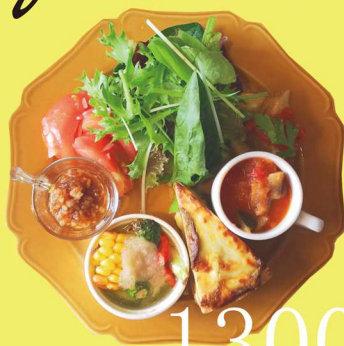

cafe canaria menu

Life with bread and sweets

すべてのメニューに
+100で
厚切りトーストを
プラスできます

すべて外税表記となっております

11:00 ~ 15:00 までは-100で
こちらのメニューとドリンクがセットとなります

pan set

好きなパンの
合計金額に

+600

パンセット

好きなパン・季節野菜のバーニャカウダ
本日の DELI・フライドポテト・ミネストローネ

sand set

1100

サンドウィッチセット

本日のサンドウィッチ・季節野菜のバーニャカウダ
本日の DELI・フライドポテト・ミネストローネ

quiche set

1300

キッシュセット

本日のキッシュ・季節野菜のバーニャカウダ
本日の DELI・フライドポテト・ミネストローネ
グリーンサラダ (ドレッシング付き)

butter chicken curry

1400

バターチキンカレー

バターチキンカレー・本日の DELI
フライドポテト・グリーンサラダ

roast pork set

1400